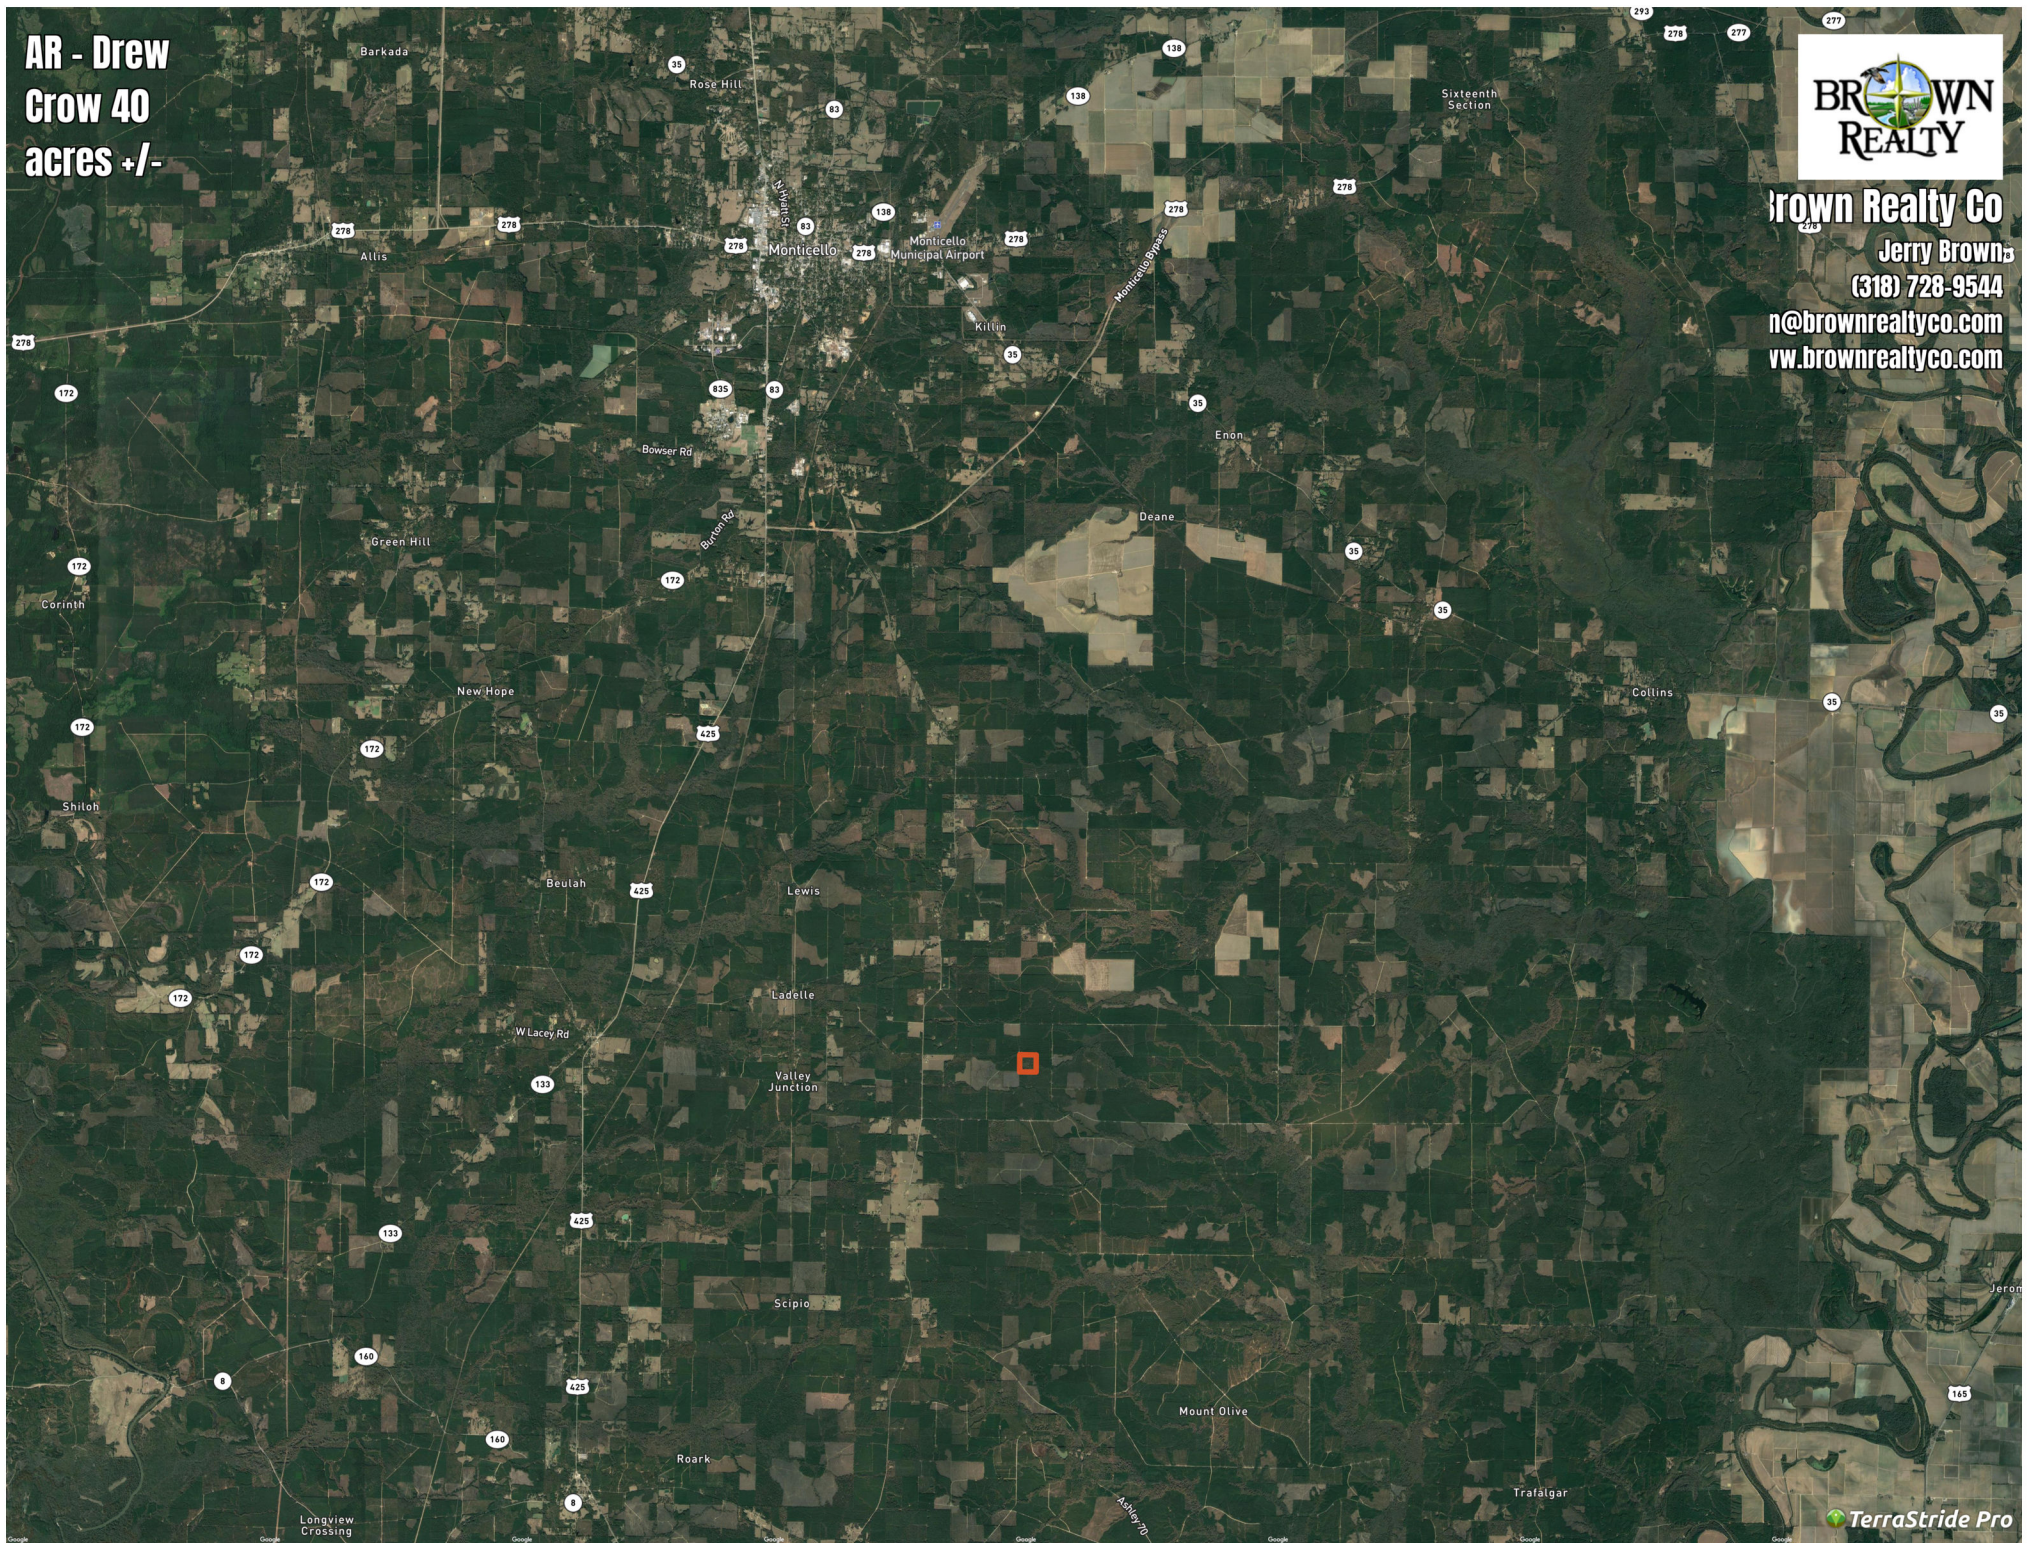

# AR - Drew Crow 40 acres +/-