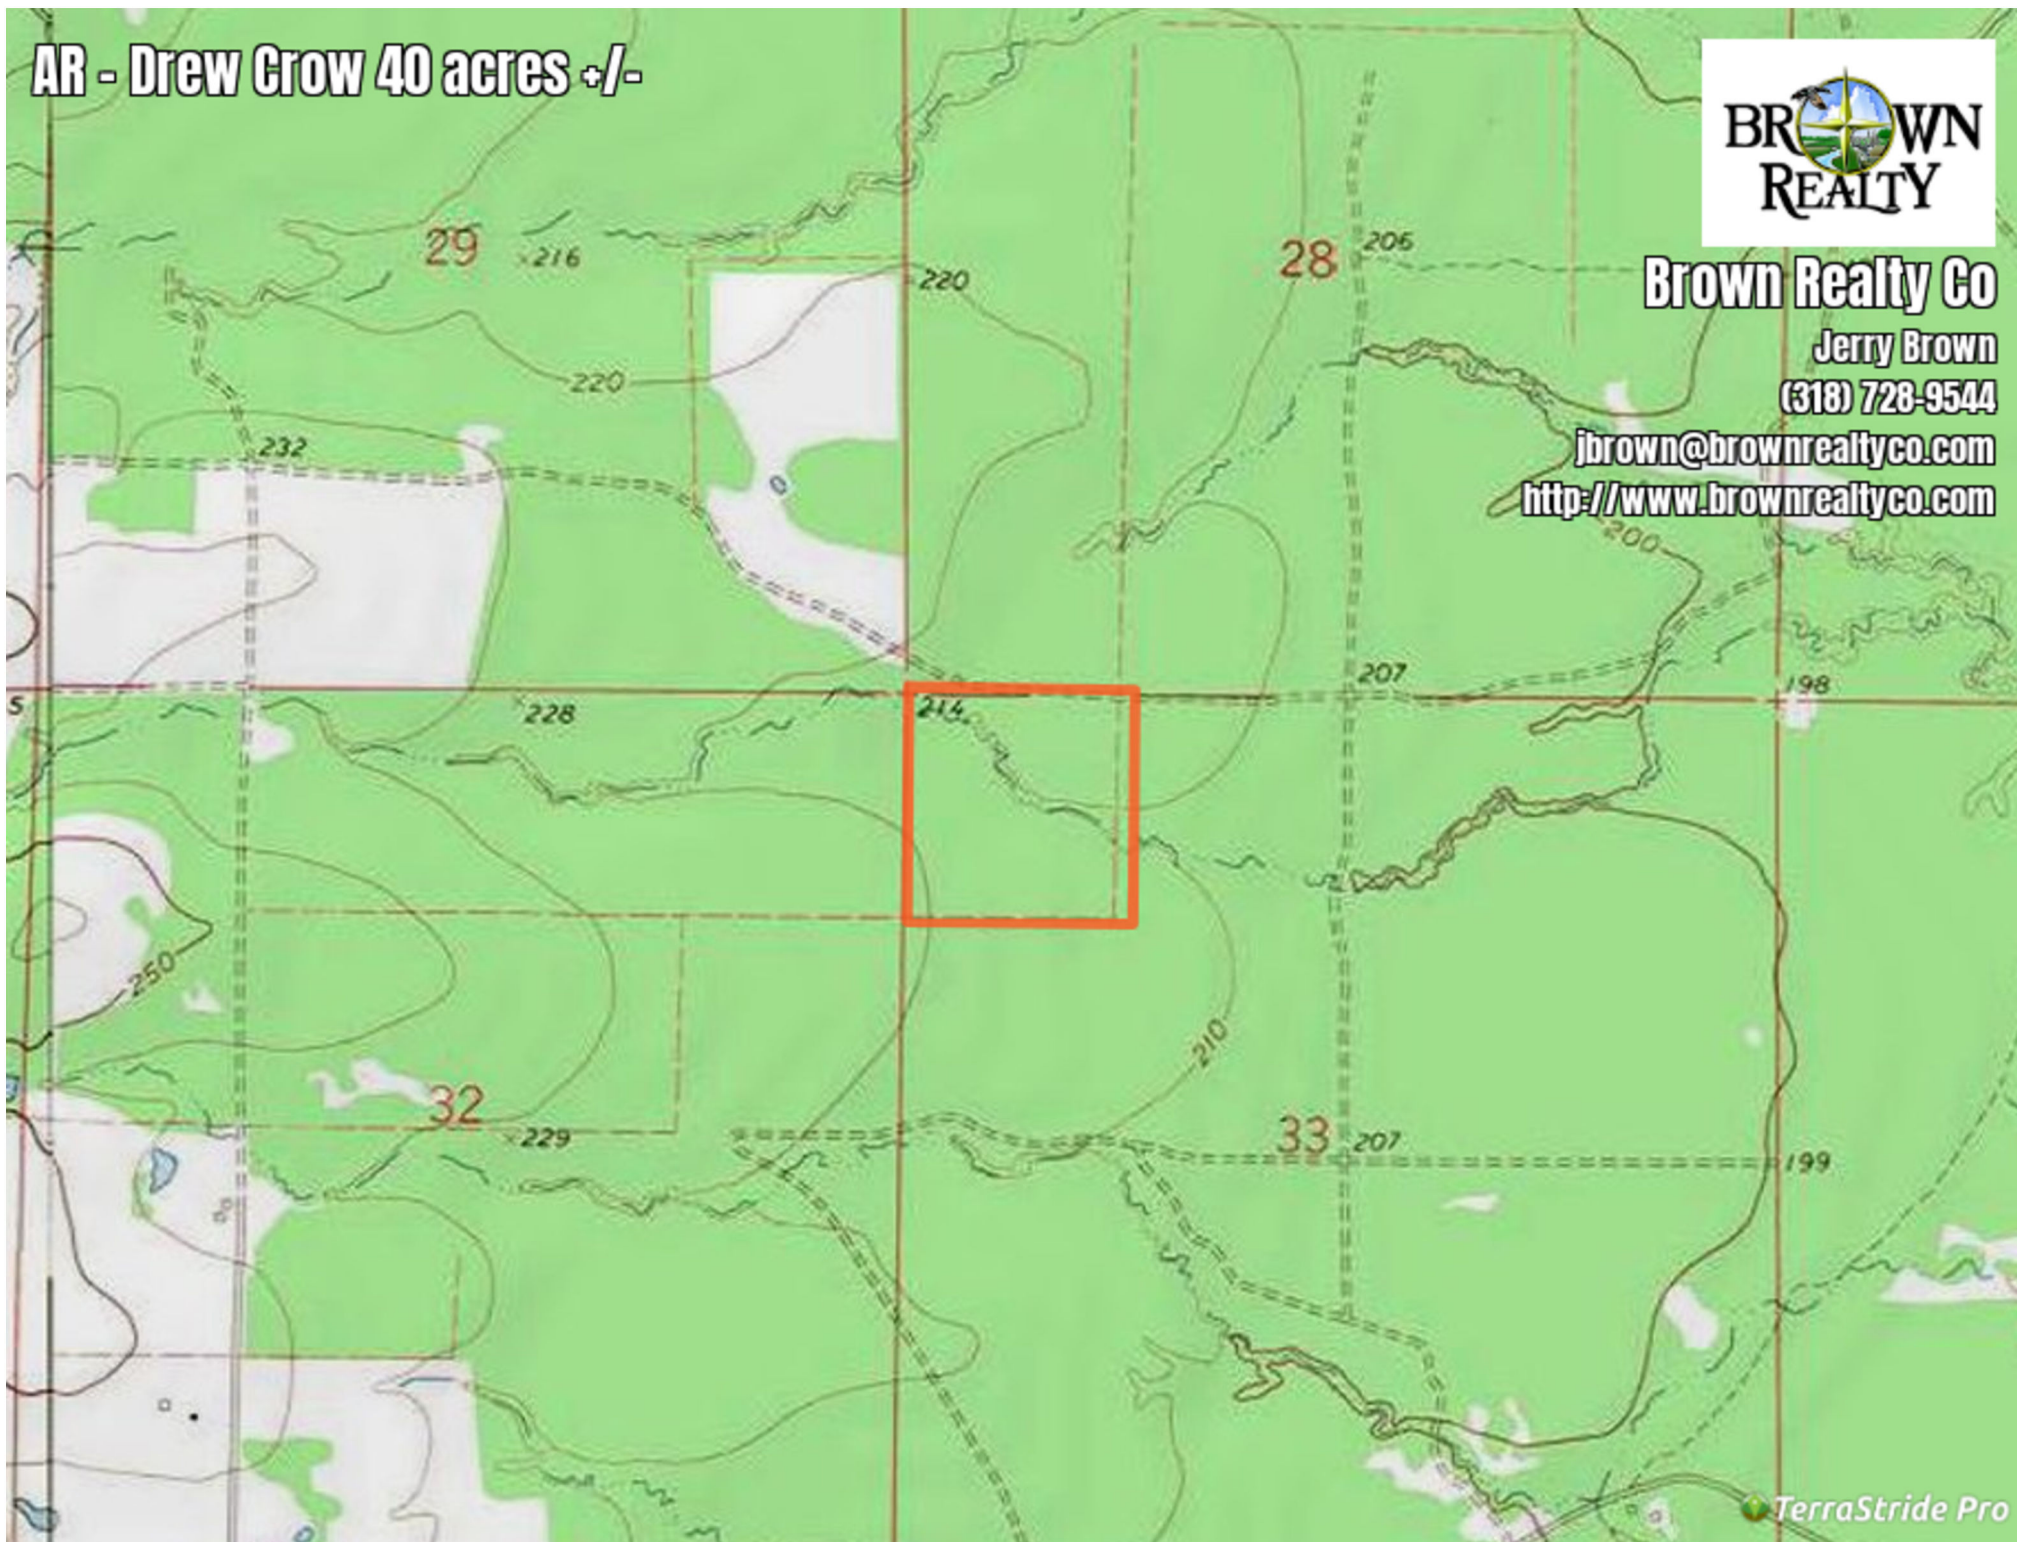

# AR - Drew Crow 40 acres +/-