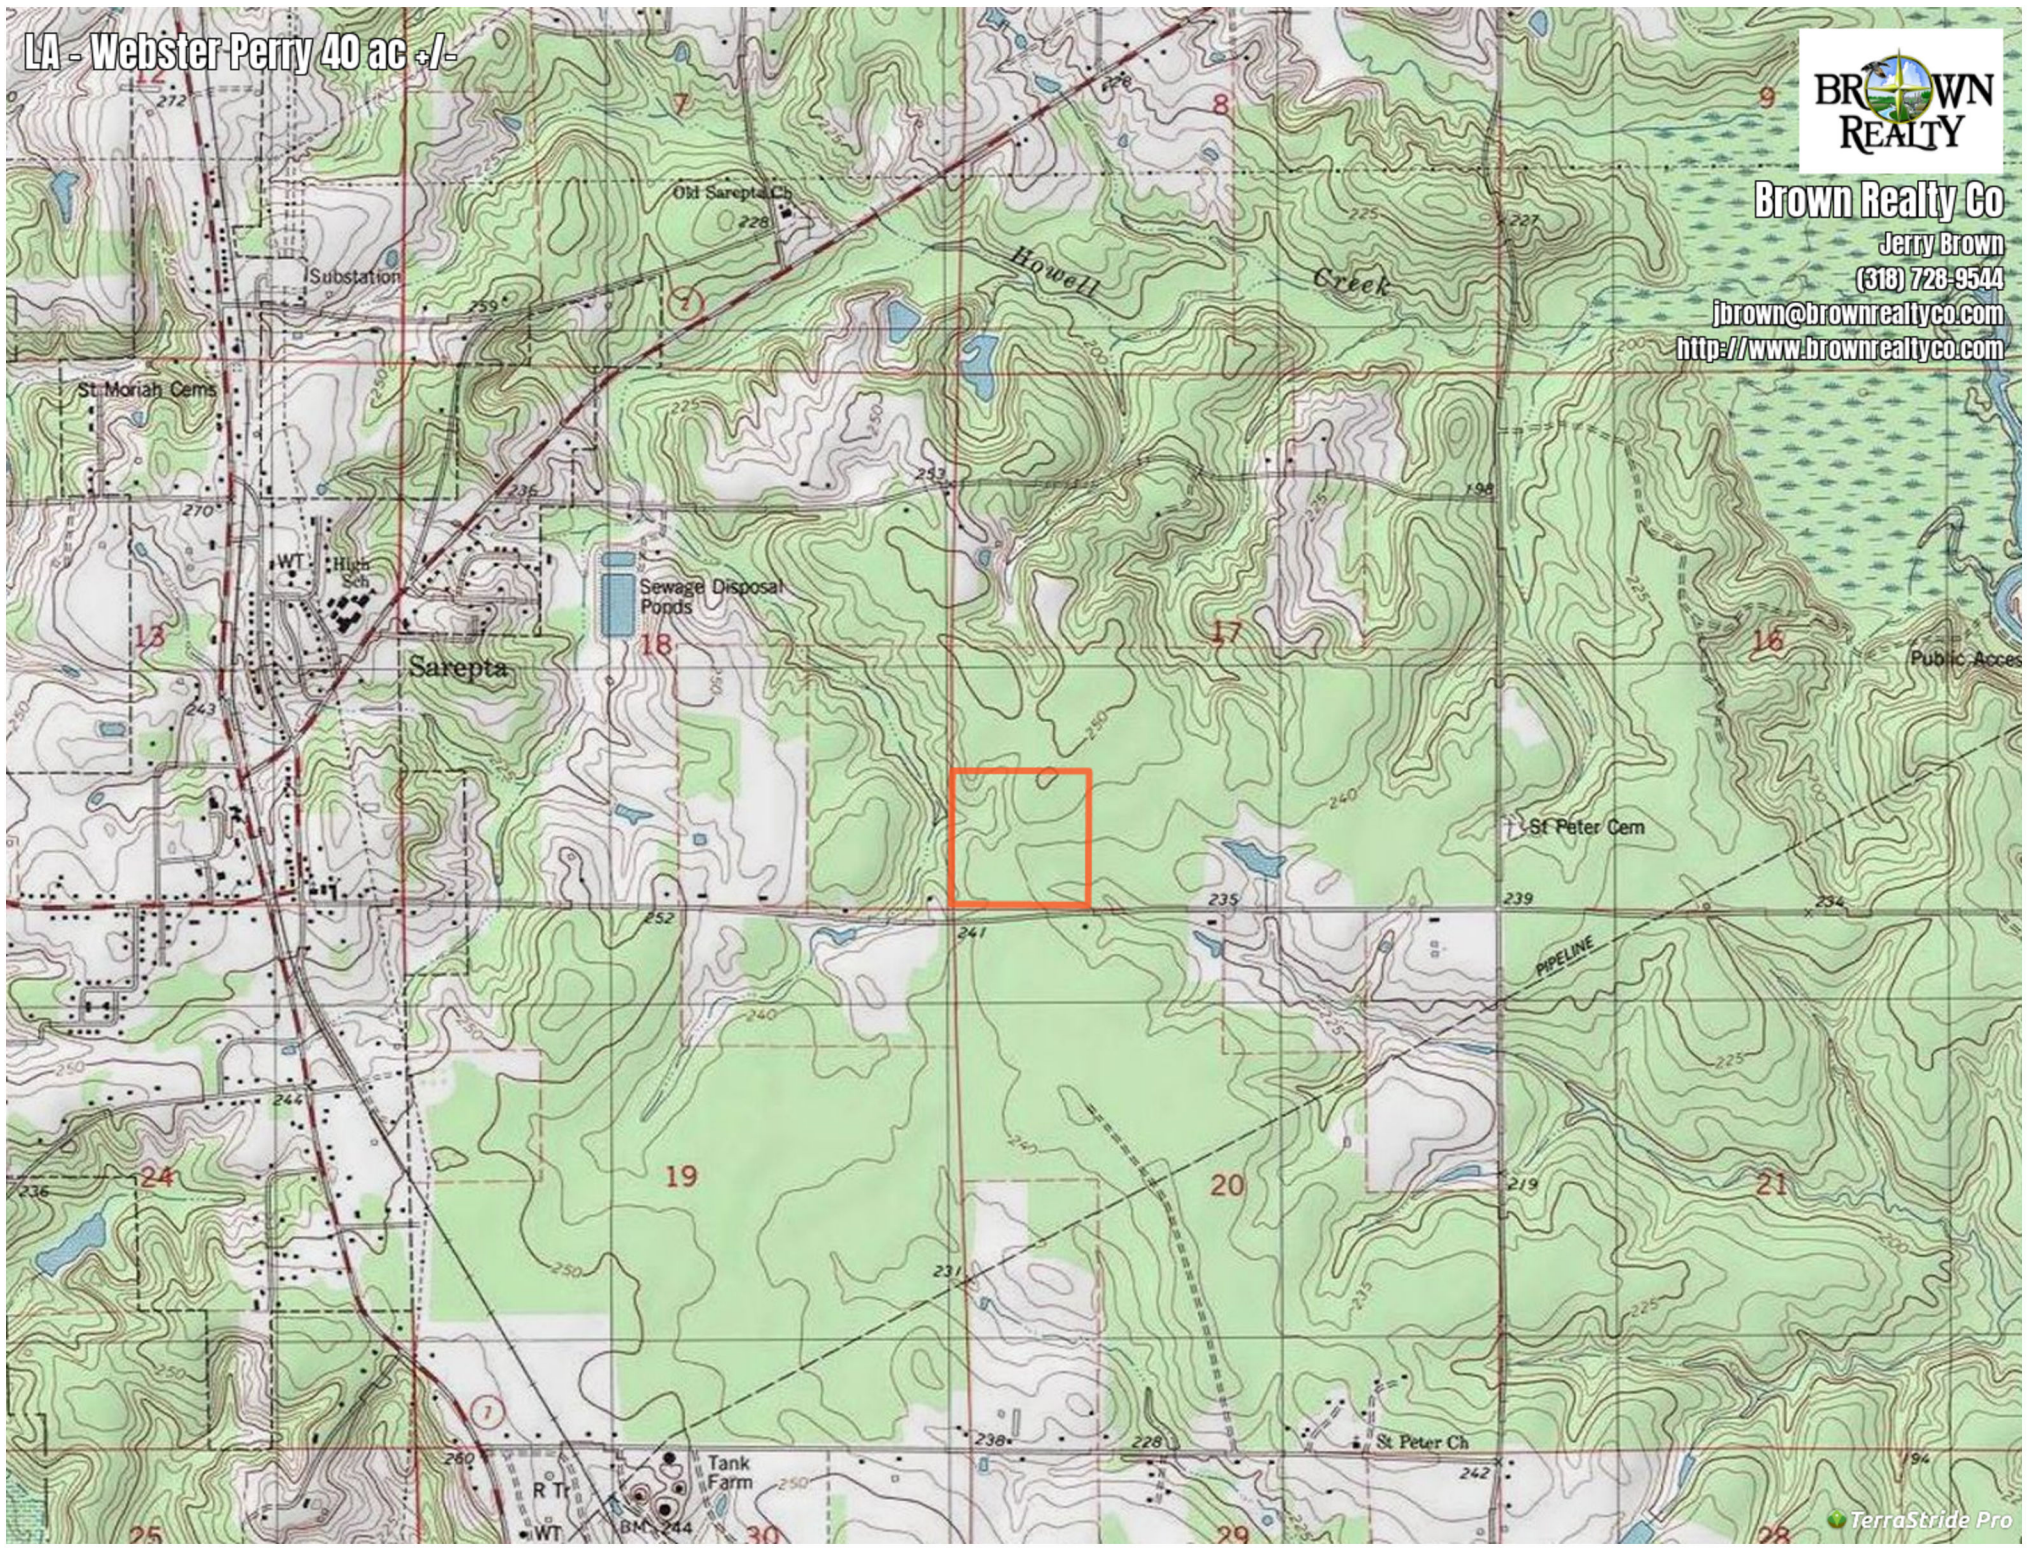

# LA - Webster Perry 40 ac +/-