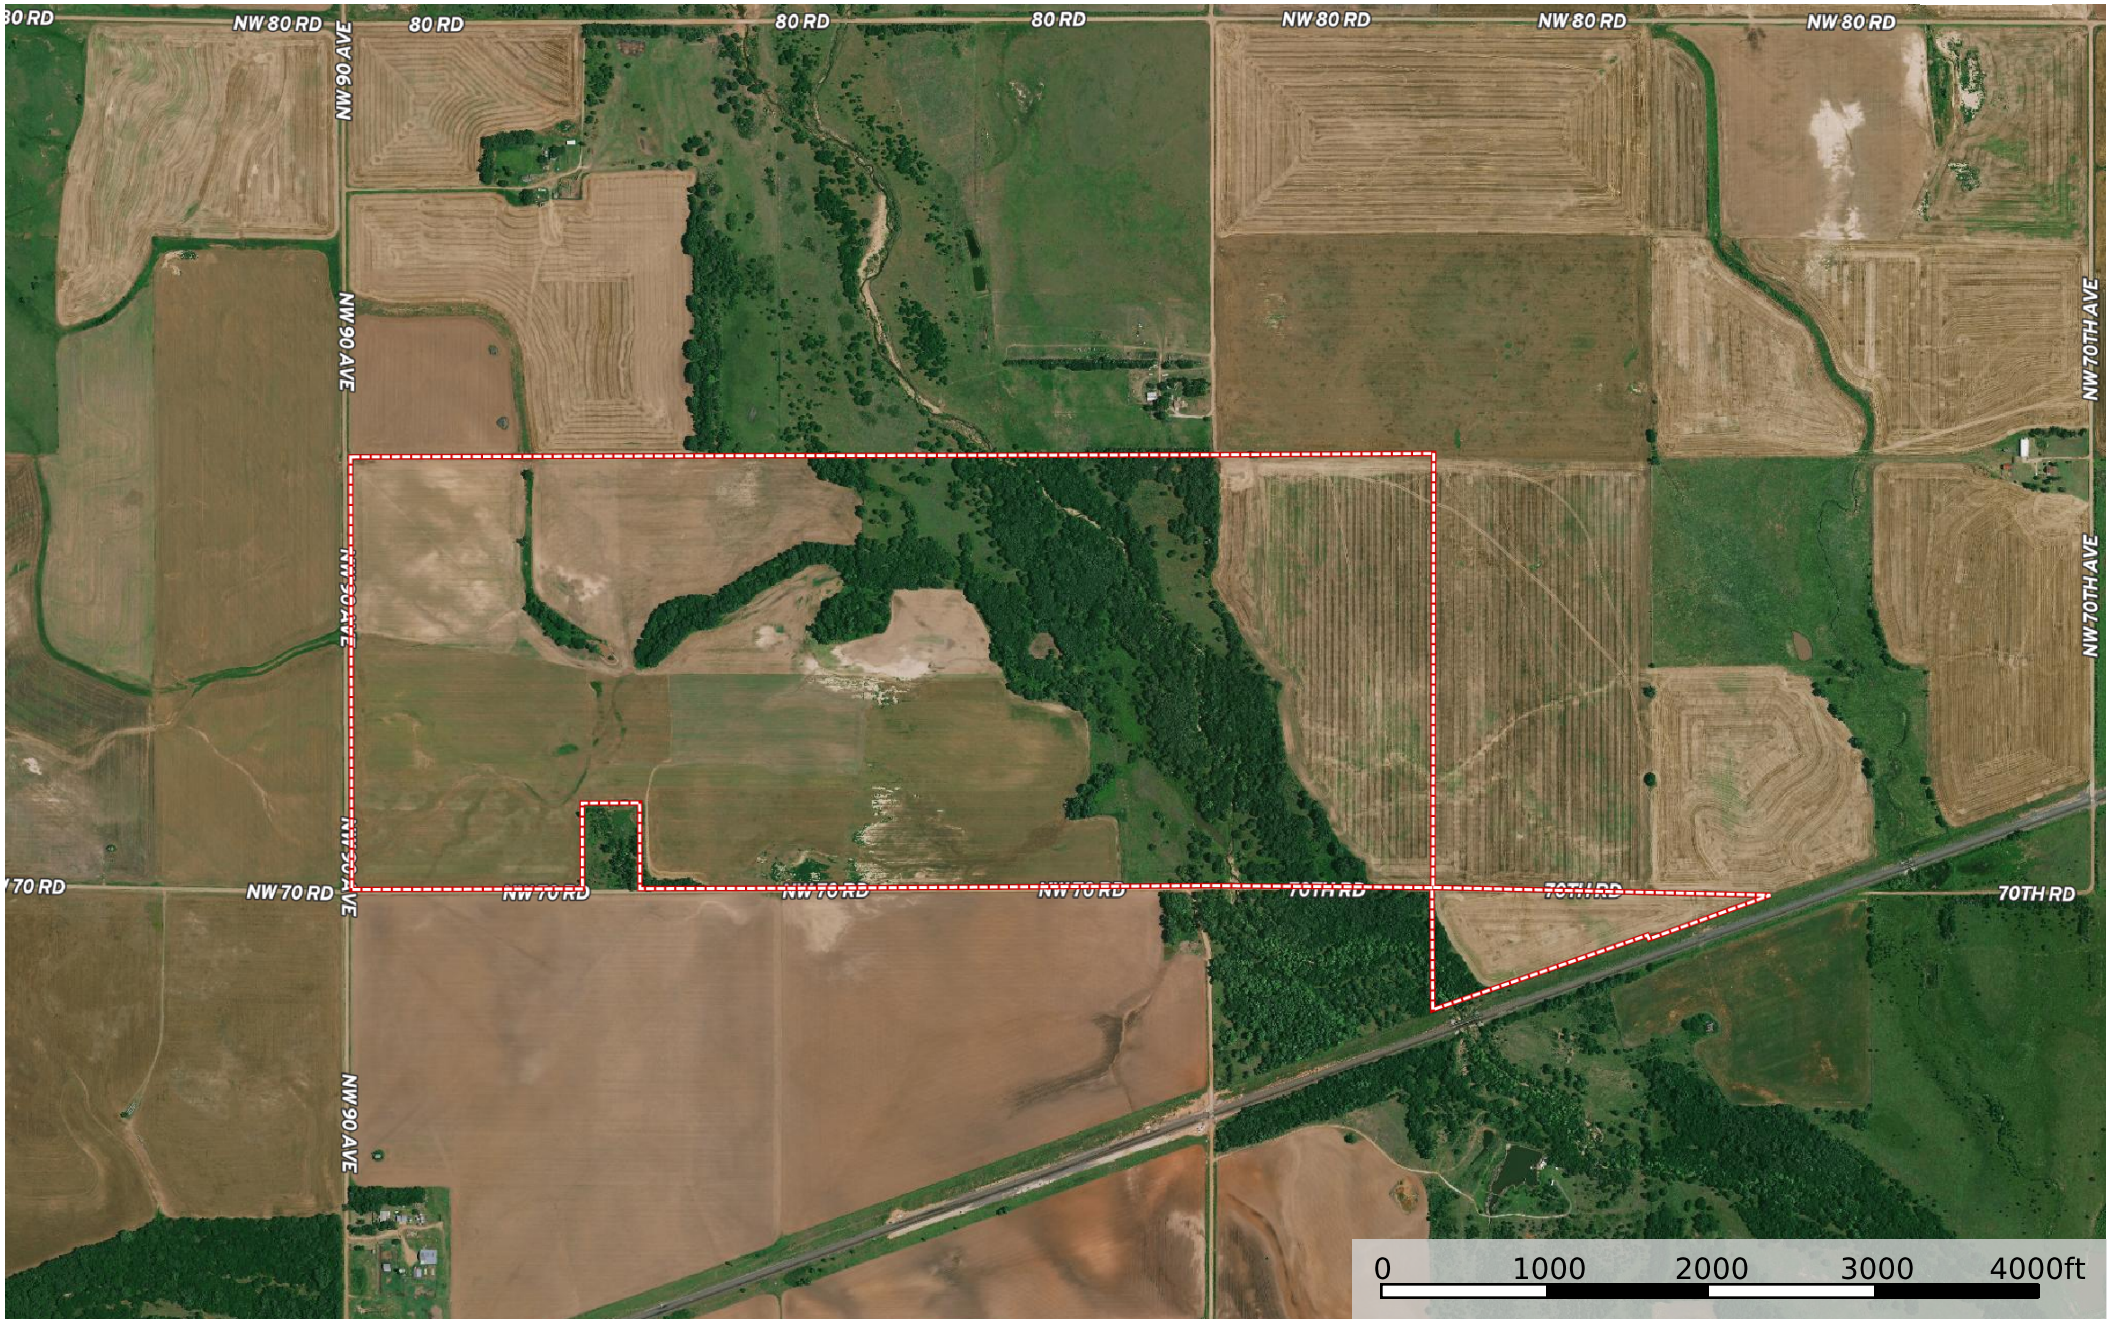

KS - Harper Danker 412 ac +/-
Harper County, Kansas, 412 AC +/-

Boundary