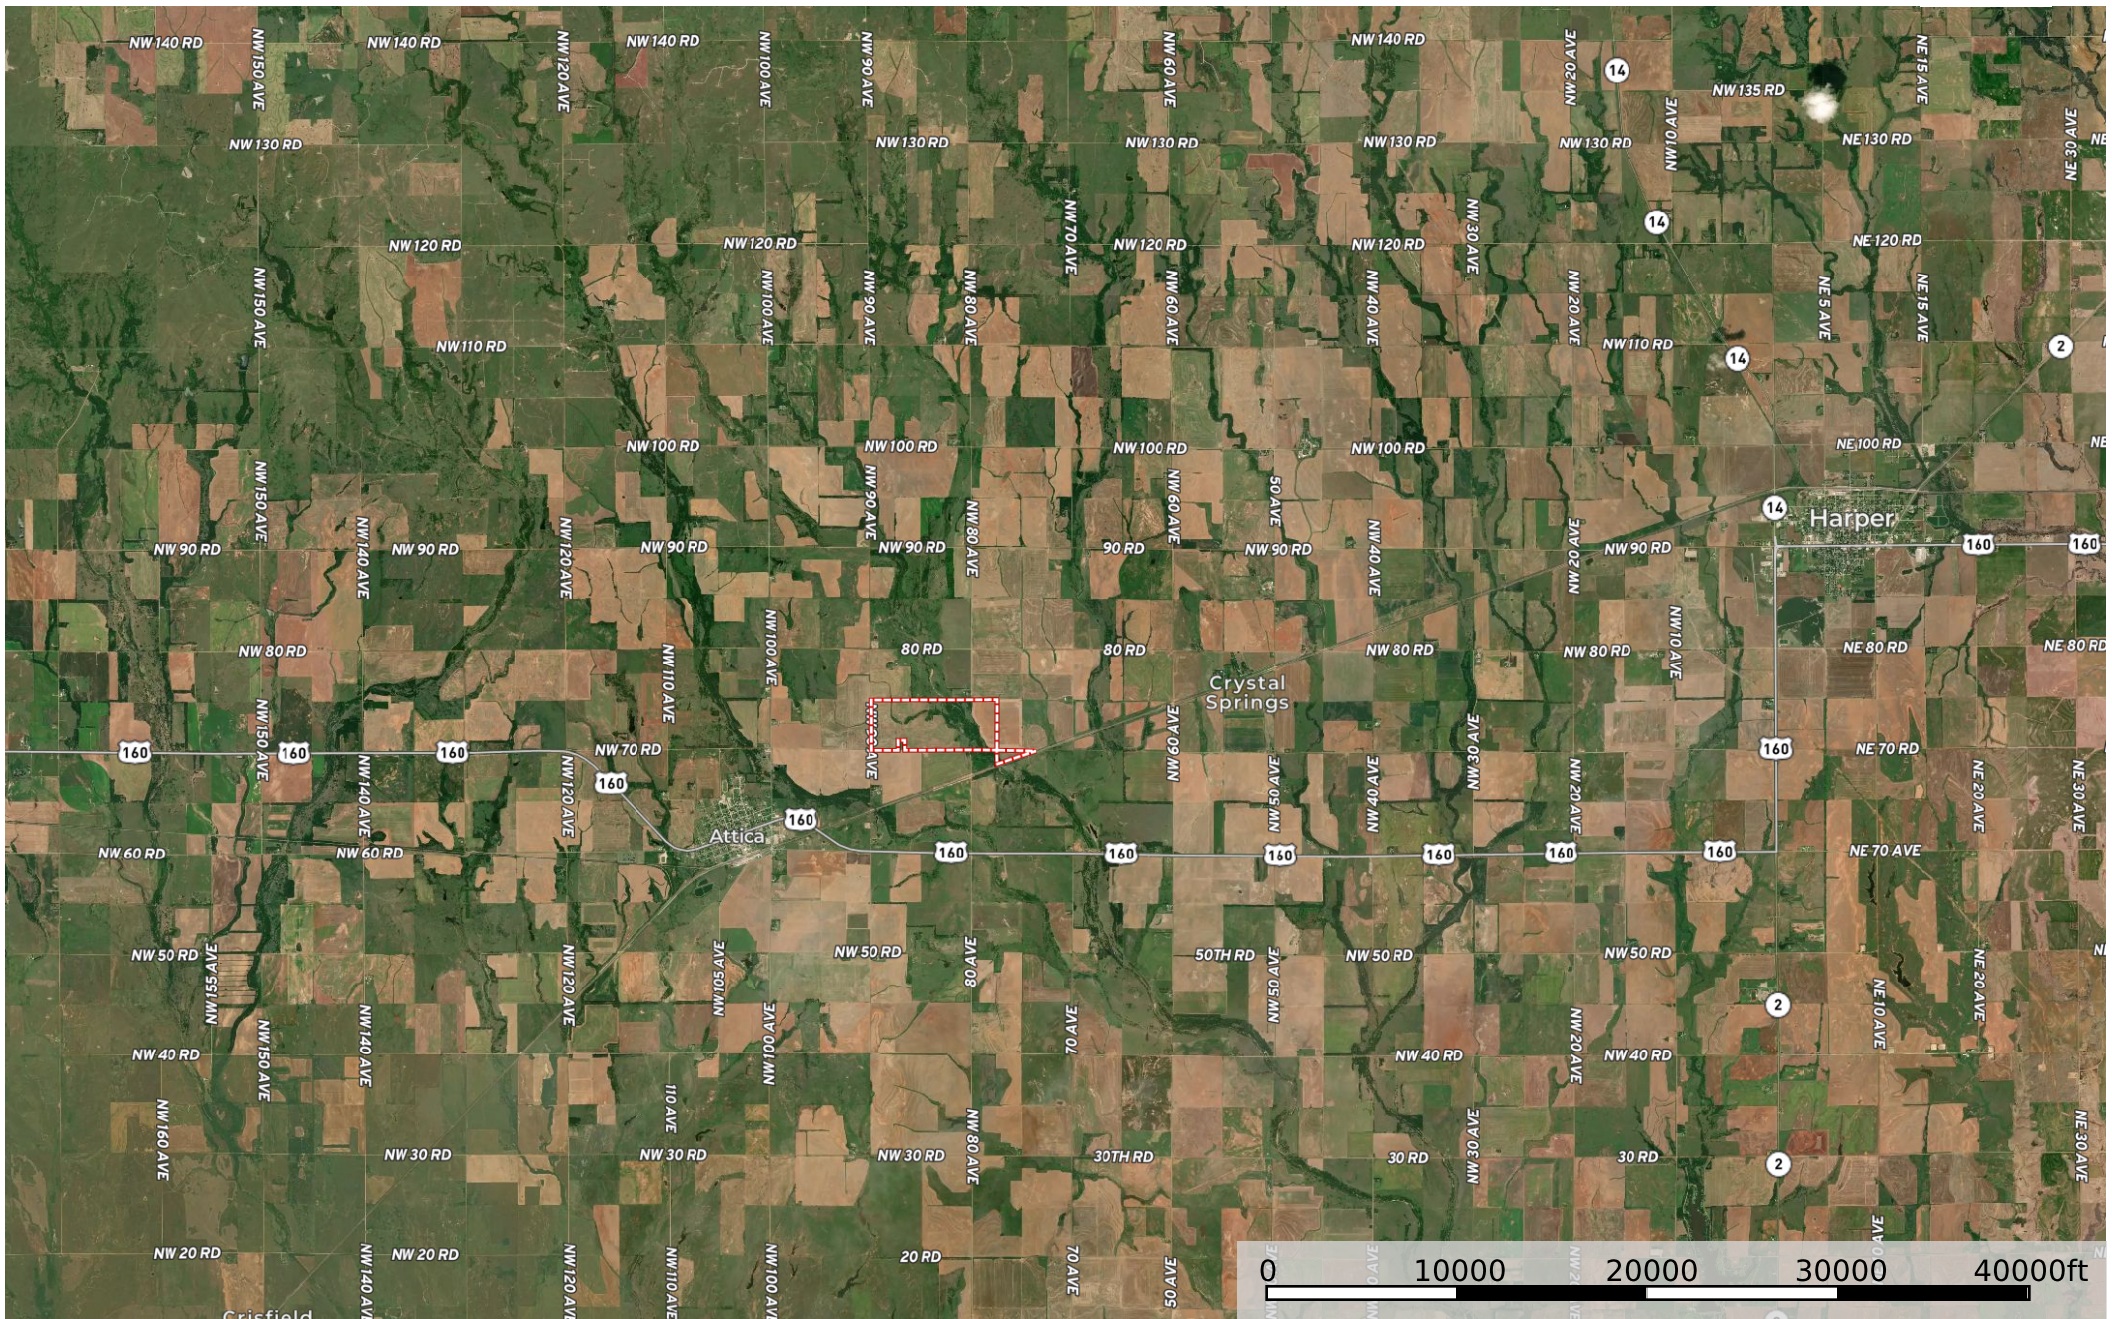

KS - Harper Danker 412 ac +/-

Harper County, Kansas, 412 AC +/-

Boundary