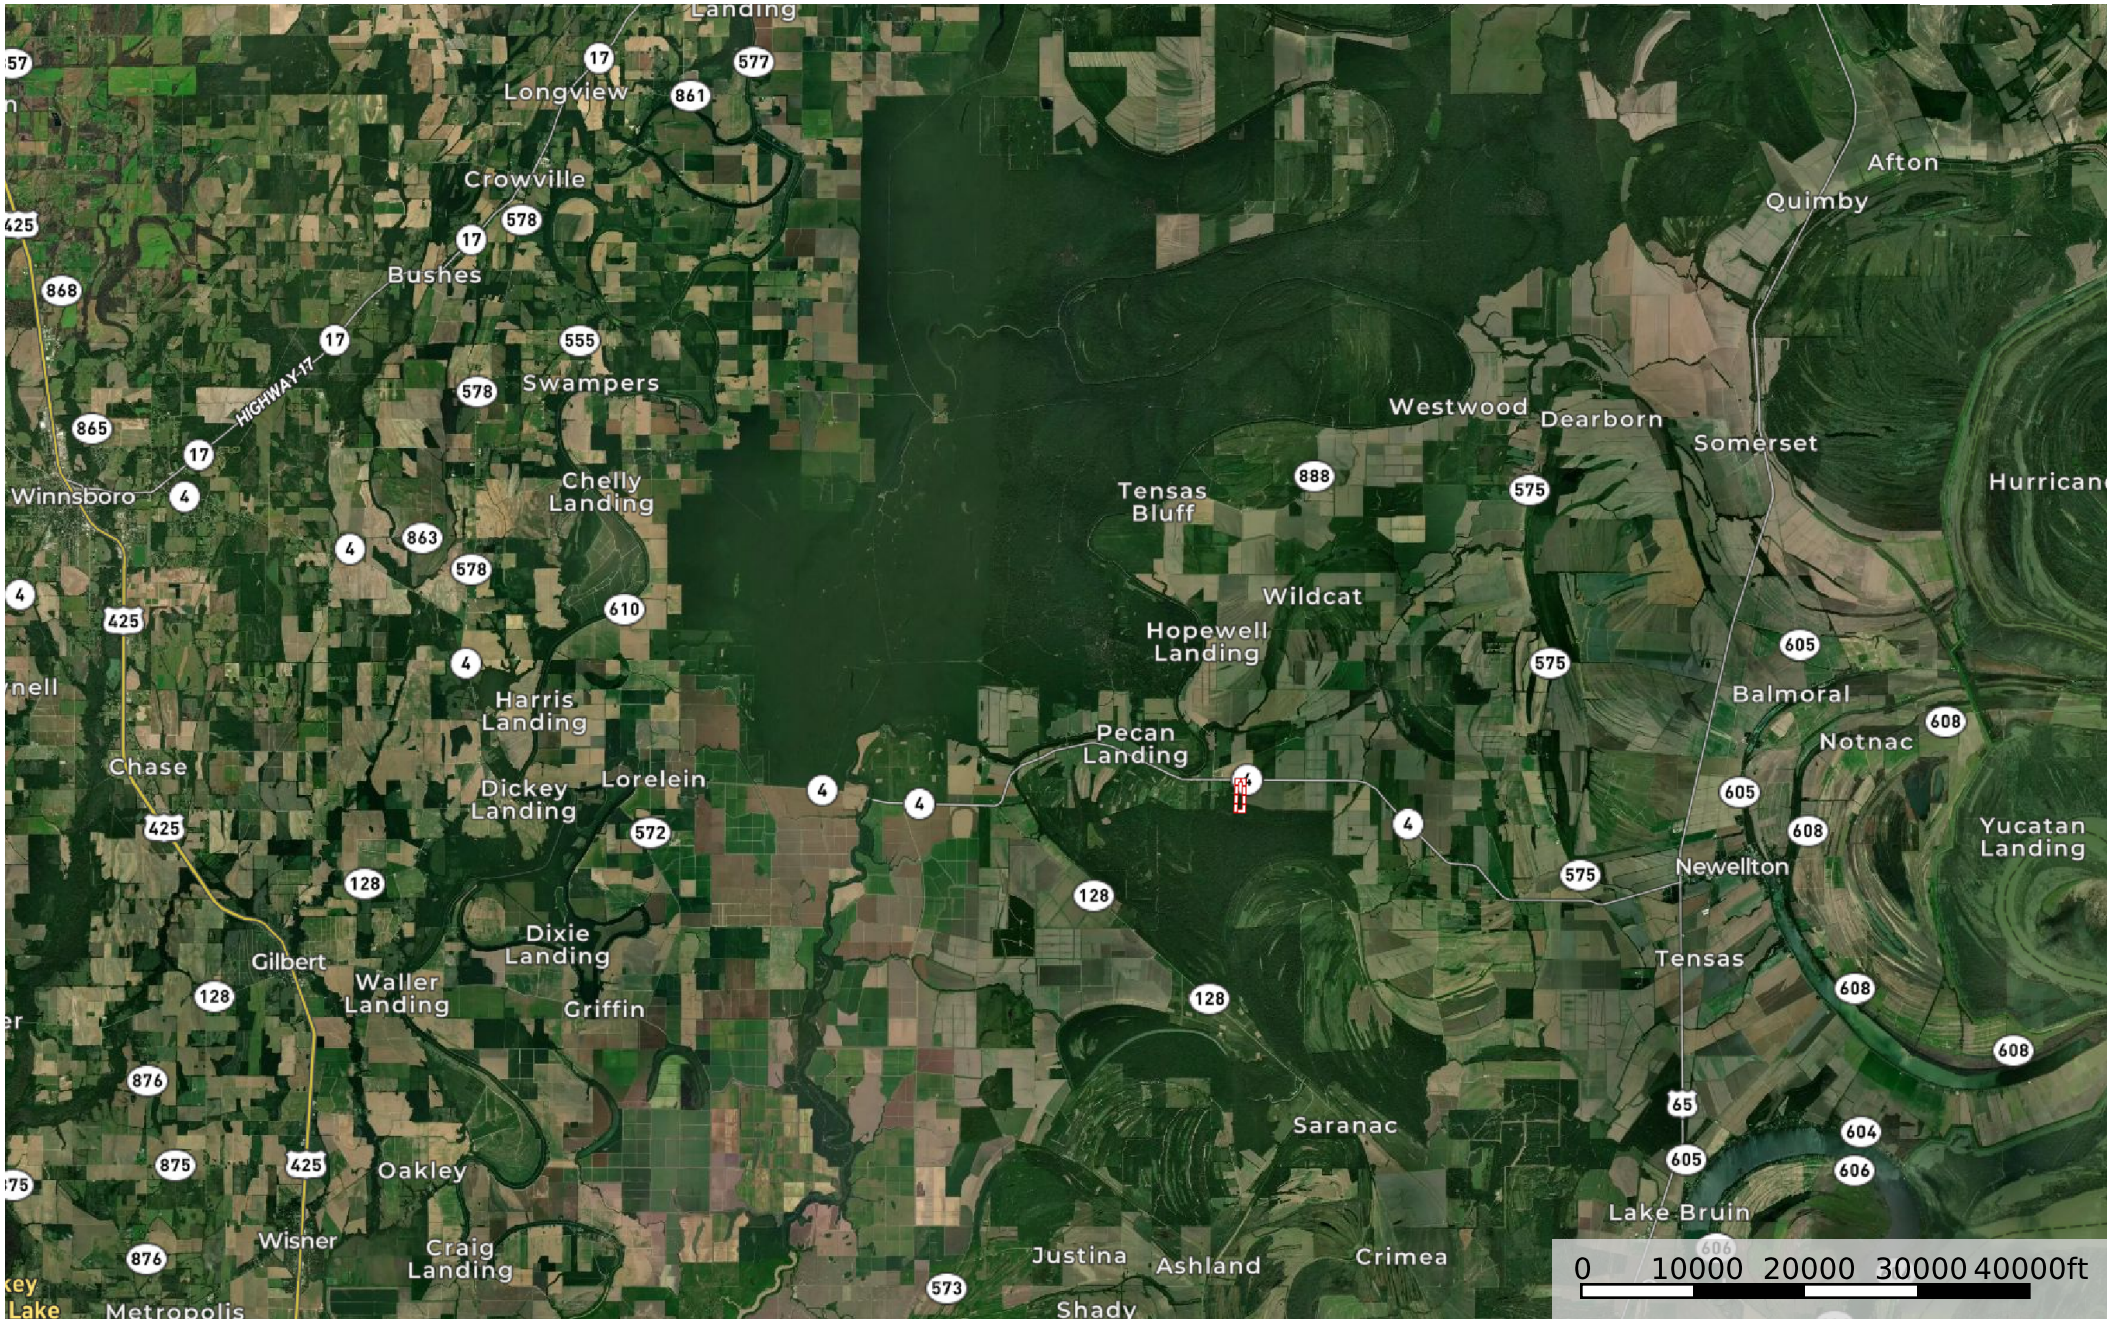

LA - Tensas Buckhorn 44 ac +/-

Tensas, Louisiana, 44 AC +/-

Boundary