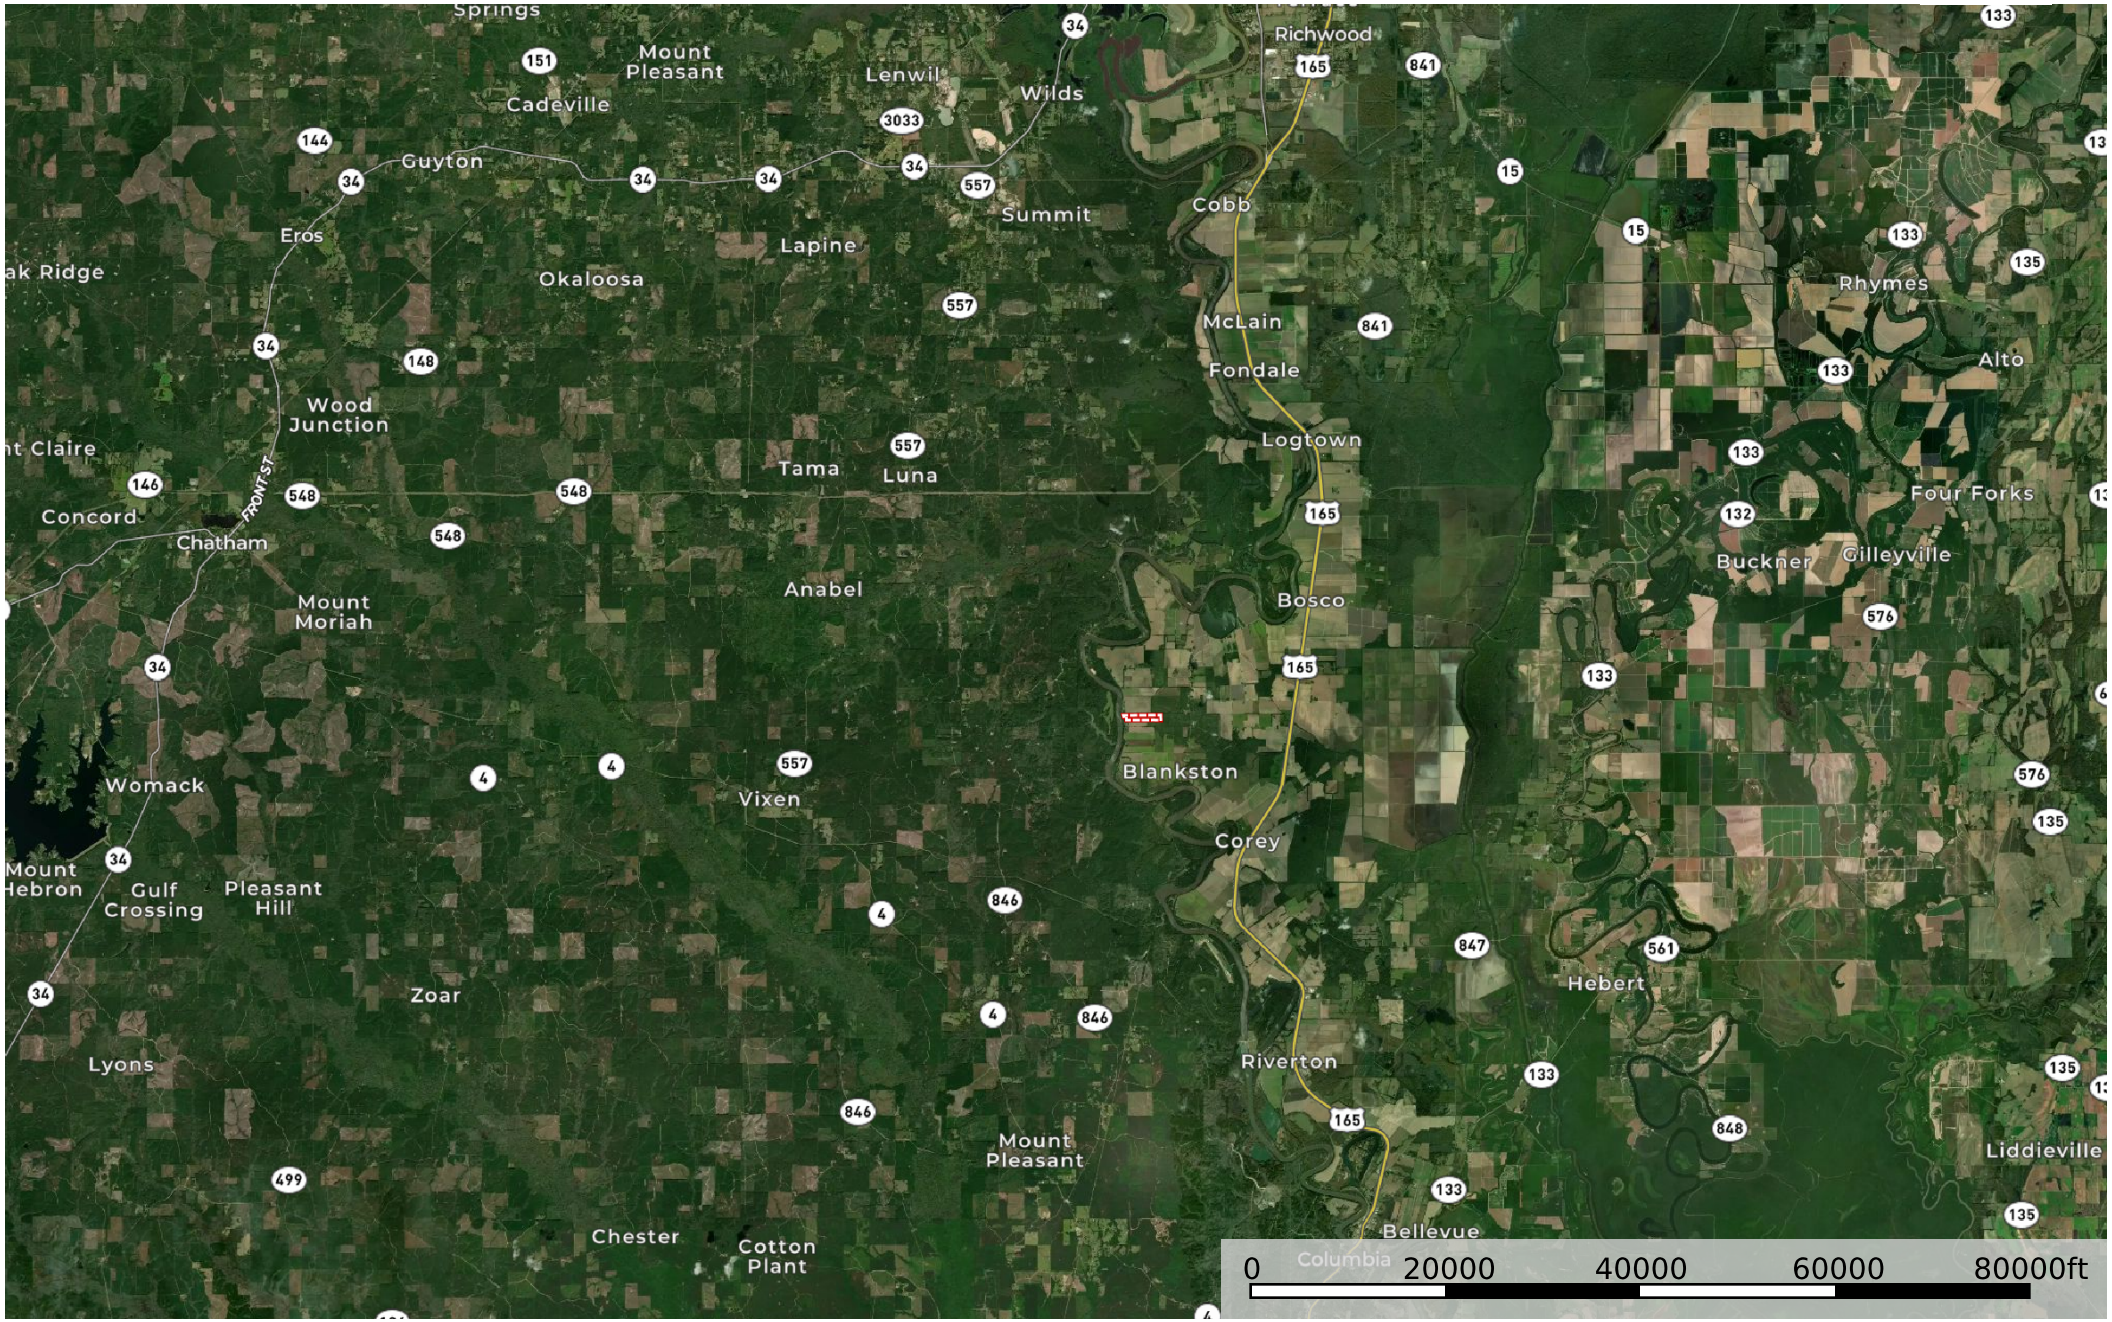

LA - Caldwell Butler 42 ac +/-  
Louisiana, 42 AC +/-

Boundary