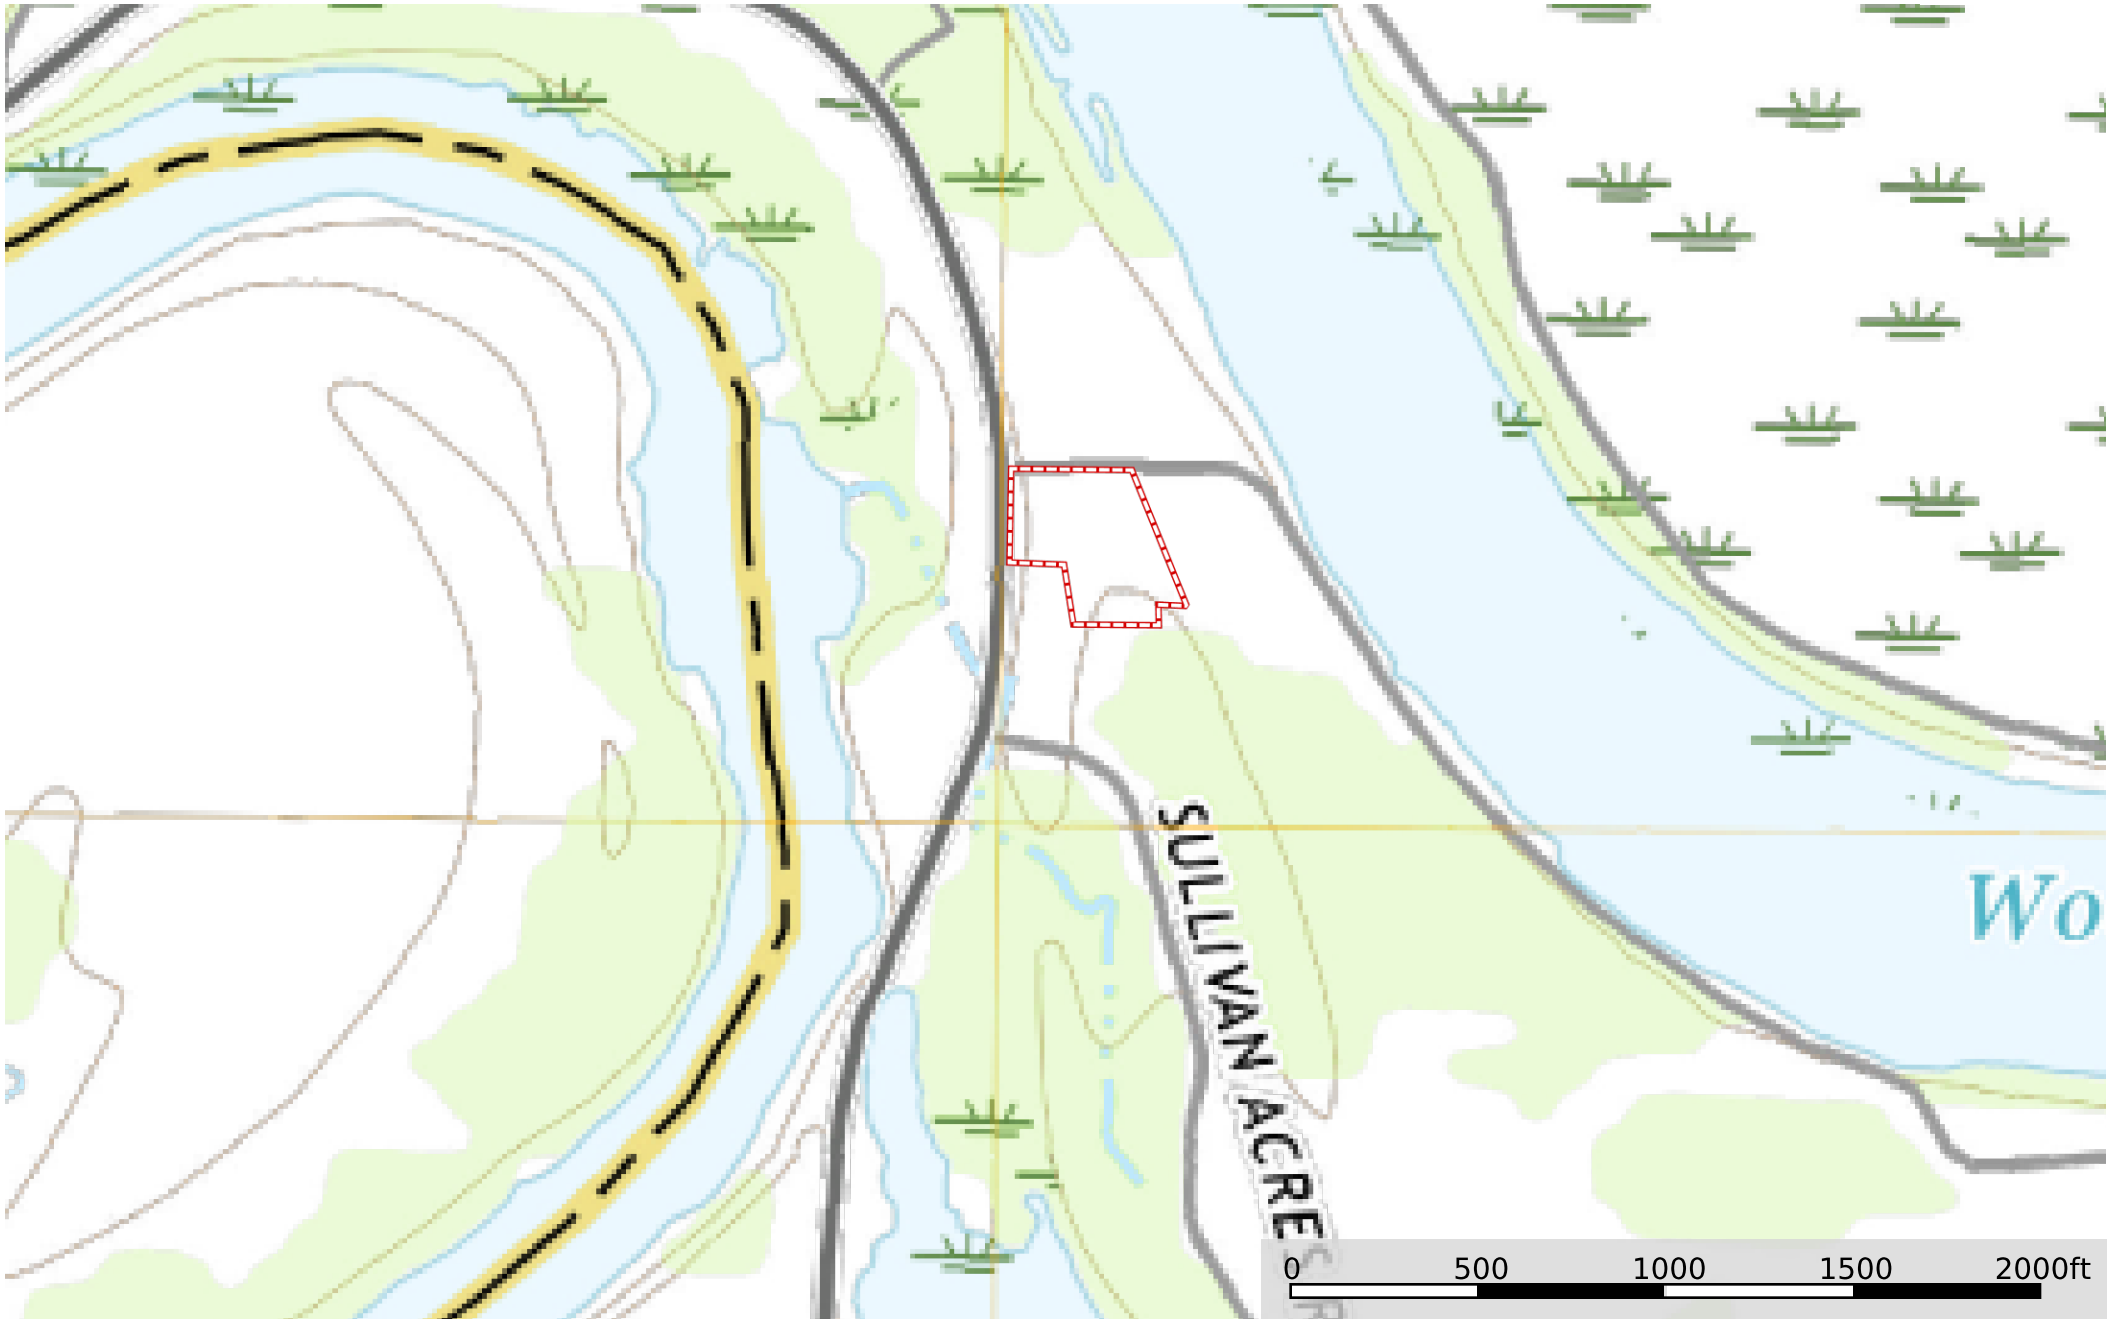

LA - Richland Fontenot 3.38 ac +/-
Richland Parish, Louisiana, 3.38 AC +/-

Boundary