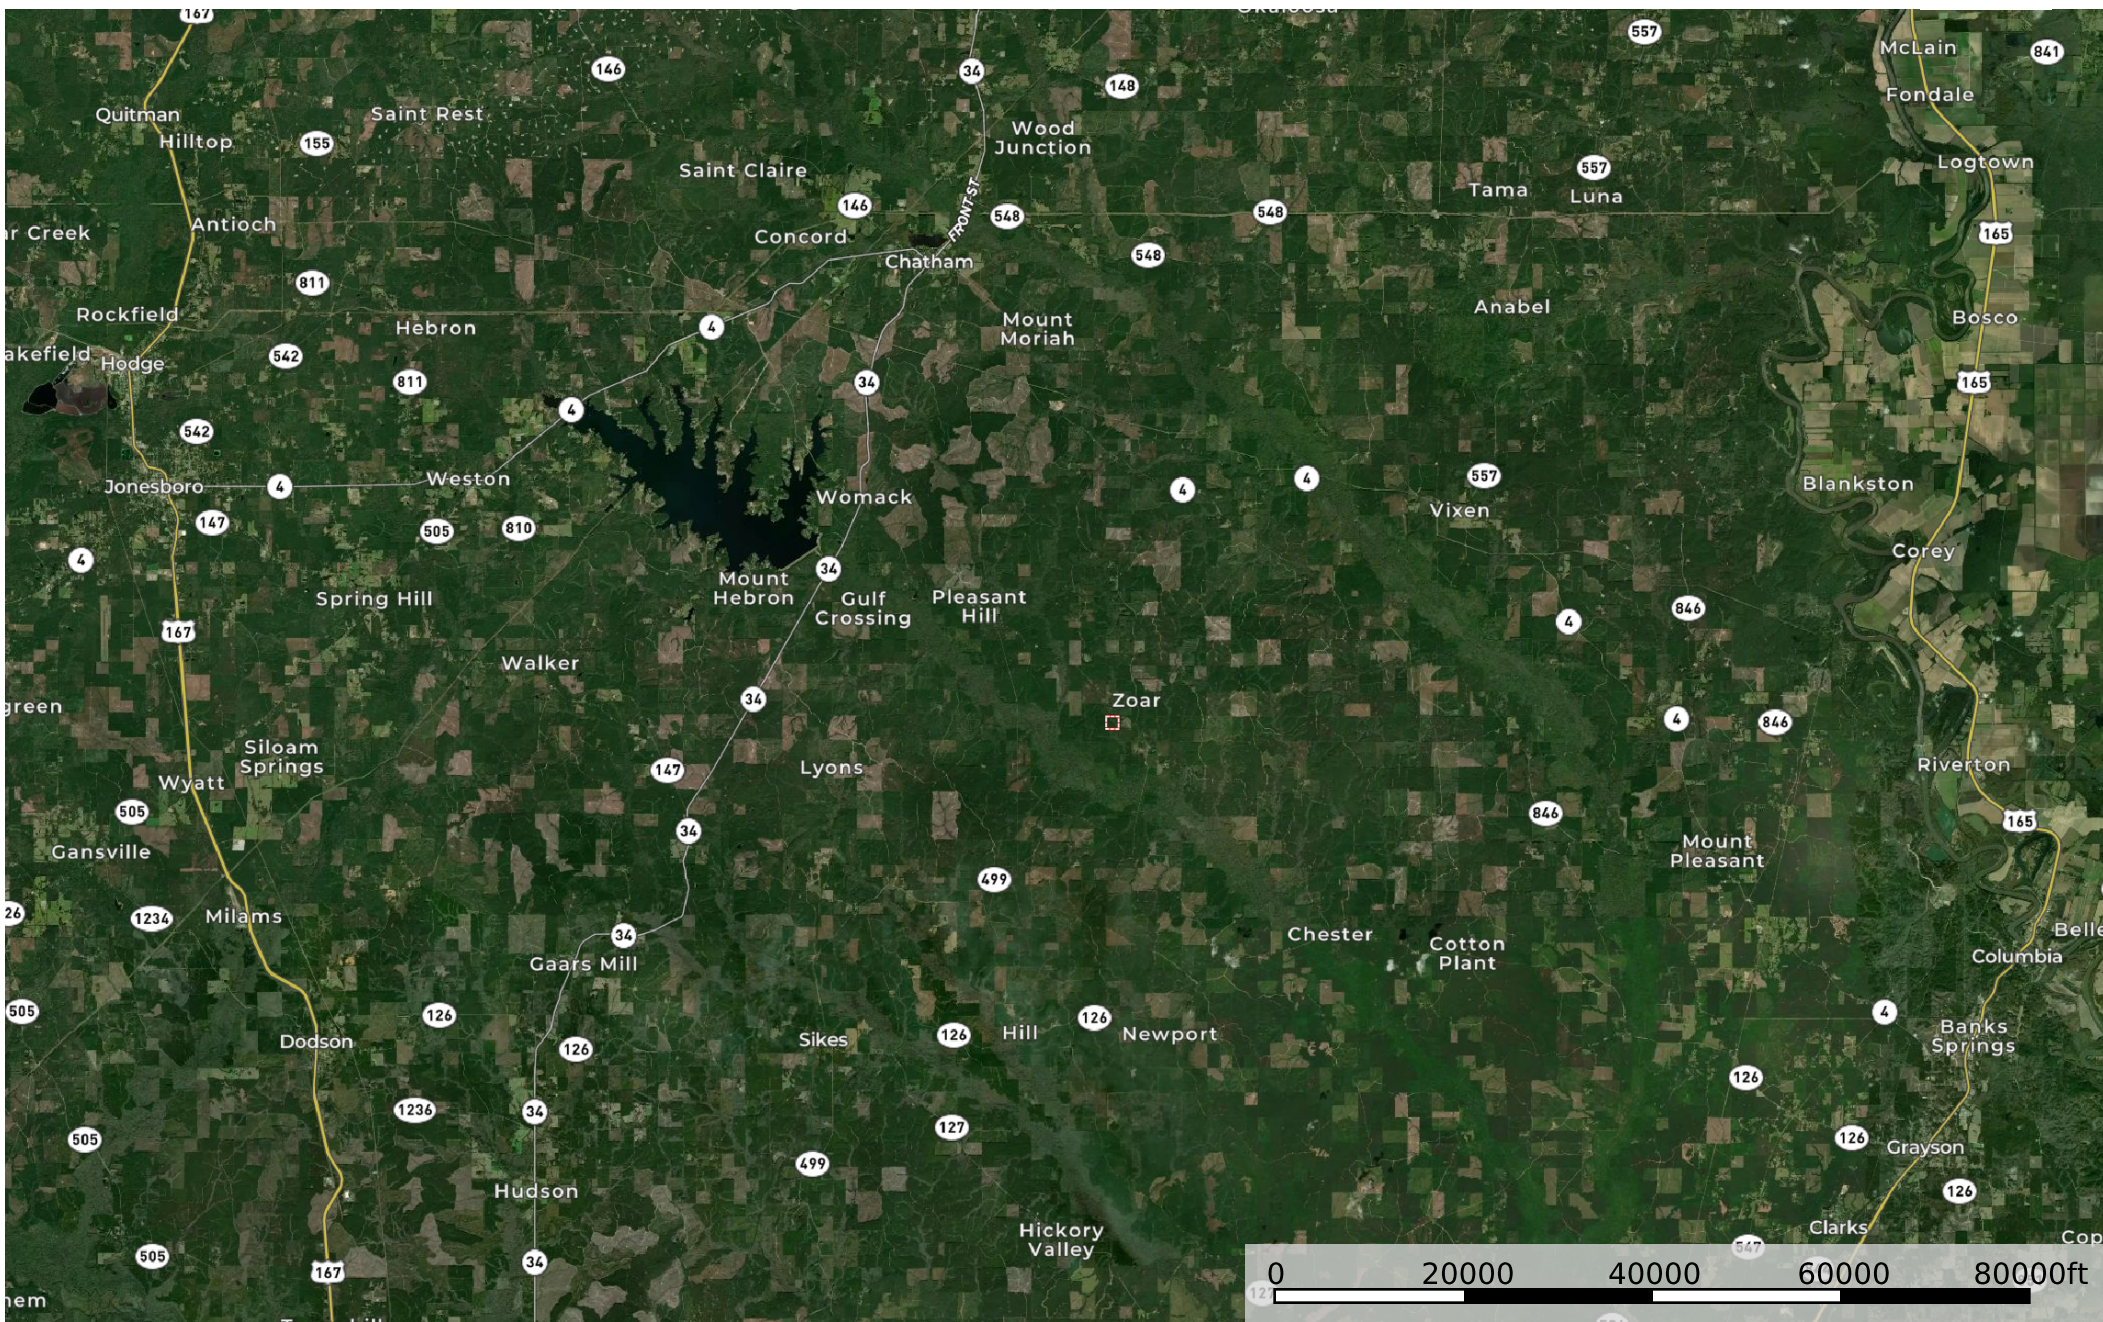

LA - Jackson Hatten 40 ac +/- Louisiana, 40 AC +/-

Boundary